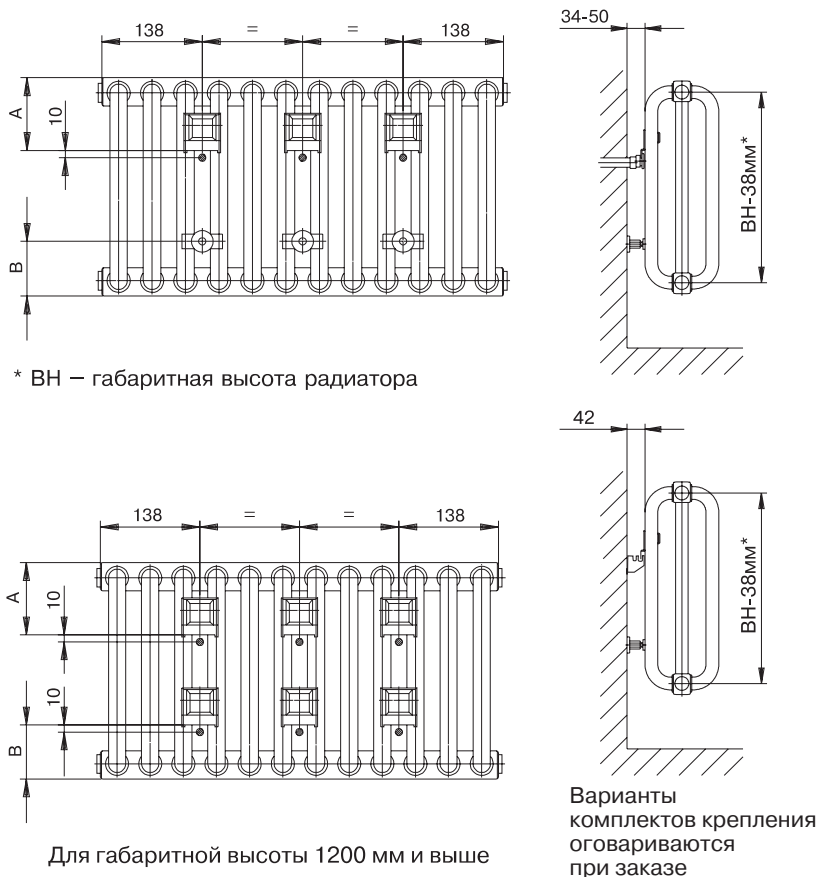

Тип 21-52 (многоколончатые)