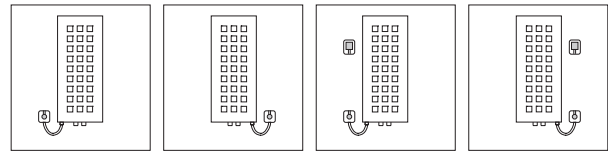

РАБОТА В РЕЖИМЕ ЭЛЕКТРООБОГРЕВА

Karotherm для работы в дополнительном режиме электрообогрева

Монтажная высота, мм	Монтажная длина, мм	Монтажная глубина, мм	Экспонент радиатора	Тепловая мощность			№ артикула. Цвет, исполнение и дополнит. цвет-заказ см. стр. 69	Цена, €						
				электро-комплект, Ватт	75/65-20°C Ватт	70/55-20°C/55/45-20°C Ватт		70/55-24°C/55/45-24°C Ватт	Электрокомплект WRT			Электрокомплект WIR		
									Цена 1	Цена 2	Цена 3	Цена 4	Цена 5	Цена 6
1099	499	22	1,31	500	572	459/291	402/240	КТМ10110050..XK	1250,79	1500,94	1580,32	1458,06	1708,21	1787,59
1099	699	22	1,31	800	802	642/408	562/358	КТМ10110070..XK	1454,42	1745,37	1824,75	1661,69	1952,64	2032,02
1698	499	22	1,31	800	852	682/433	598/358	КТМ10170050..XK	1520,13	1824,20	1903,58	1727,40	2031,47	2110,85
1698	699	22	1,31	1100	1192	954/606	836/500	КТМ10170070..XK	1840,73	2219,05	2288,24	2048,00	2416,13	2495,51

Цена 1: серийный белый цвет (RAL 9016) и электрокомплект WRT
Цена 2: санитарные цвета, оттенок Soft, оттенок Nature, оттенок Ethno и электрокомплект WRT
Цена 3: оттенок Metallic, цвета RAL и электрокомплект WRT
Цена 4: серийный белый цвет (RAL 9016) и электрокомплект WIR
Цена 5: санитарные цвета, оттенок Soft, оттенок Nature, оттенок Ethno и электрокомплект WIR
Цена 6: оттенок Metallic, цвета RAL и электрокомплект WIR
Антибактериальное покрытие - 160 EUR

При заказе указывать: электрокомплект WRT или WIR справа или слева

N: электрокомплект WRT слева
P: электрокомплект WRT справа
S: электрокомплект WIR слева
T: электрокомплект WIR справа

Jive-E

Монтажная высота, мм	Монтажная длина, мм	Монтажная глубина, мм	Тепловая мощность электрокомплекта, Ватт	№ артикула. Цвет, исполнение и дополнит. цвет-заказ см. стр. 69	Цена, €							
					Электрокомплект WRT				Электрокомплект WIR			
					Цена 1	Цена 2	Цена 3	Цена 4	Цена 5	Цена 6	Цена 7	Цена 8
1500	500	140	500	CRE2A150050...K	1447,58	1565,55	1644,93	1998,83	1557,83	1675,80	1755,18	2109,08
1500	600	140	500	CRE2A150060...K	1491,68	1612,96	1692,34	2042,93	1601,93	1723,21	1802,59	2153,18
1800	500	140	800	CRE2A180050...K	1607,45	1736,44	1815,82	2158,70	1717,70	1846,69	1926,07	2268,95
1800	600	140	800	CRE2A180060...K	1651,55	1783,85	1863,23	2202,80	1758,49	1894,10	1973,48	2313,05

Цена 1: змеевик и экран серийного белого цвета (RAL 9016) и электрокомплект WRT
Цена 2: змеевик или экран санитарных цветов, оттенки Soft, Nature, Ethno и электрокомплект WRT
Цена 3: змеевик или экран оттенка Metallic, цвета RAL и электрокомплект WRT
Цена 4: змеевик цвета хром, экран белого цвета (RAL 9016), санитарные цвета, специальные оттенки или цвета RAL и электрокомплект WRT
Цена 5: змеевик и экран серийного белого цвета (RAL 9016) и электрокомплект WIR
Цена 6: змеевик или экран санитарных цветов, оттенки Soft, Nature, Ethno и электрокомплект WIR
Цена 7: змеевик или экран оттенка Metallic, цвета RAL и электрокомплект WIR
Цена 8: змеевик цвета хром, экран белого цвета (RAL 9016), санитарные цвета, специальные оттенки или цвета RAL и электрокомплект WIR

Условия эксплуатации:

Модель Jive-E может использоваться в качестве электрорадиатора для ванных комнат. Электронагревательный стержень подключен через ИК-приемник к сети 230 V 50 Hz.

При заказе указывать: электрокомплект WRT или WIR справа или слева