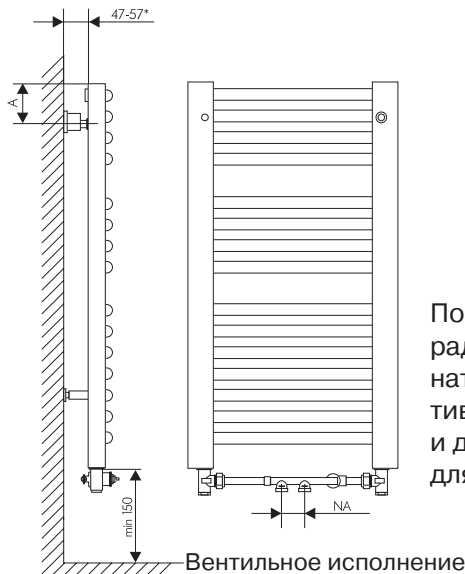

КОМПЛЕКТАЦИЯ

В стоимость радиатора входит комплект крепежа, заглушка, клапан Маевского.

МОНТАЖ

Присоединительные размеры. Вариант исполнения:

St - 2 x 1/2" (внутренняя резьба), V - 2 x 3/4" (наружная резьба).