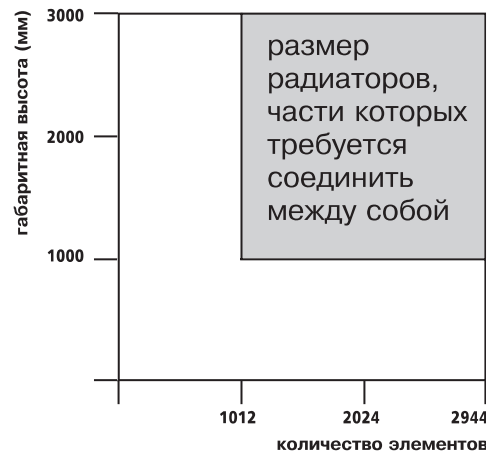

Монтаж Decor-S

Тип 10 (одноколончатые)

Тип 21-52 (многоколончатые)

Сборные радиаторы

По условиям изготовления, а также учитывая проблемы транспортировки, радиаторы поставляются единым блоком, если они имеют размеры до 1012 x 3000 мм или, соответственно, 1000 x 2944 мм (см рис. 2).