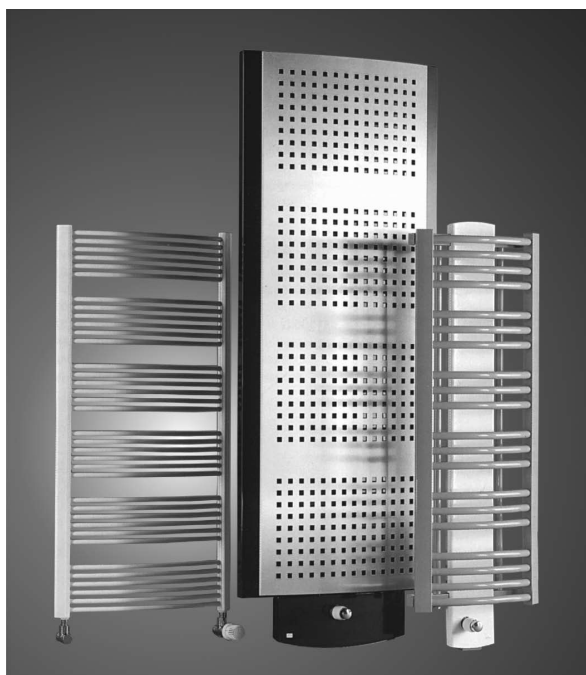

РАДИАТОРЫ KERMI для ВАННОЙ КОМНАТЫ