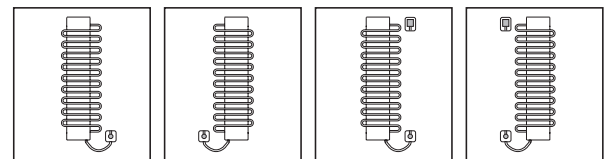

N: электрокомплект WRT слева
P: электрокомплект WRT справа
S: электрокомплект WIR слева
T: электрокомплект WIR справа