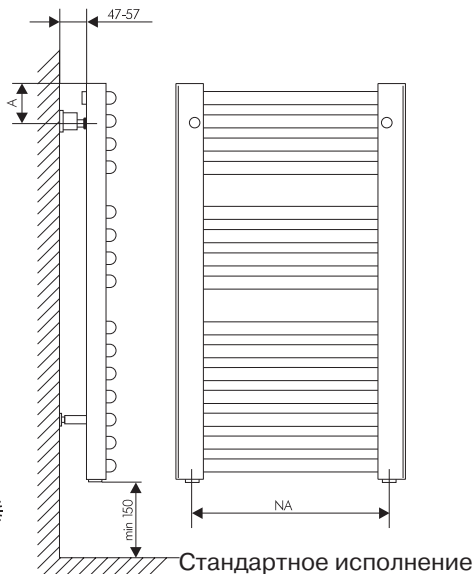

КОМПЛЕКТАЦИЯ

В стоимость радиатора входит комплект крепежа, заглушка, клапан Маевского.

МОНТАЖ

Присоединительные размеры. Вариант исполнения:

St - 2 x 1/2" (внутренняя резьба), V - 2 x 3/4" (наружная резьба).