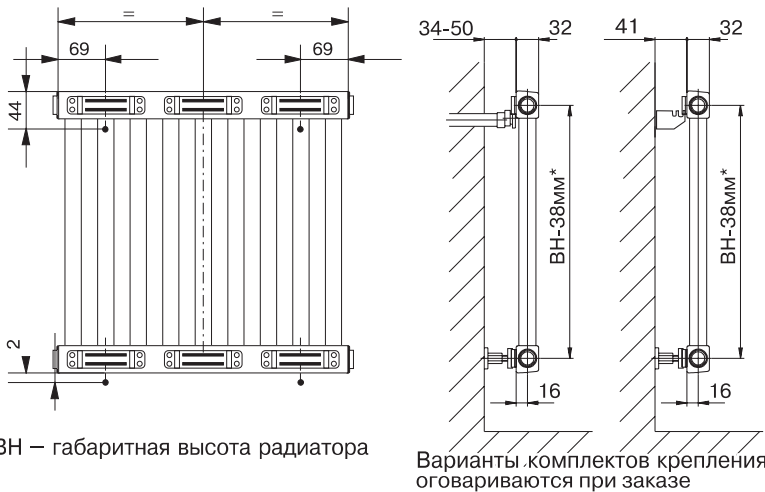

Монтаж Decor-S

Тип 10 (одноколончатые)