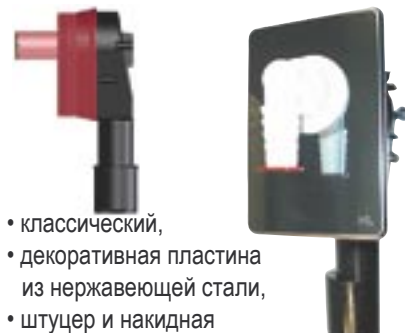

SIFONE

HL

ABLÄUFE

НОВИНКА

- декоративная пластина из нержавеющей стали,
- штуцер и накидная гайка хромированные,
- монтажная пластина,
- одопроводная заглушка,
- ализационная заглушка,

HL405ECO**НОВИНКА**

- приемлемая цена,
- штуцер и накидная гайка белого цвета,
- усиленный крепеж,

HL400ECO

- классический,
- декоративная пластина из нержавеющей стали,
- штуцер и накидная гайка белого цвета,
- с обратным клапаном и прочисткой,
- с монтажным коробом, **HL400**

- декоративная пластина из нержавеющей стали,
- все детали хромированные,
- кран для воды с обратным и воздушным клапаном,
- евророзетка в гидроизоляции,
- монтажная линейка,
- установочный уголок 1/2",
- с монтажным коробом, **HL406E**

Сифоны для стиральных и посудомоечных машин функциональны и практичны, удобны в монтаже и надежны в эксплуатации. Практически все сифоны предназначены для скрытой прокладки канализации и монтируются в стены, поэтому к ним предъявляются повышенные требования по долговечности и надежности. Каждый сифон на заводе испытывается на герметичность под давлением 4 атм. Мы надеемся, что сифоны HL помогут Вам решить не только практические вопросы водоотведения, но и смогут гармонично вписаться в дизайн Вашего дома или квартиры.